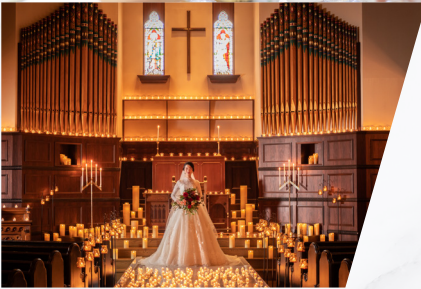

PLAN
3

結婚式に披露宴双方実施したい方におススメ!!

スタンダードプラン

80名様以上の
挙式・披露宴で

割引
プラン

ドレス割引 / タキシード割引 / 挙式料半額 / 会場使用料半額 / ウェディングケーキ半額
料理10%割引 / フリードリンク10%割引、/ 写真アルバム20%割引 / 氷点下ビールプレゼント
バーカウンタープレゼント / 会員割引 / 親族衣装半額 / マイクロバス2台プレゼント
割引条件: 80名様以上の挙式・パーティーを検討の方

総額
85万円
相当
プレゼント!!

対象 / 条件 挙式と披露宴または食事会が開催可能な方。はじめてブライダル相談される方。 お申込方法 お電話、FAX、QRからお申込ください。

来館特典

amazonギフト8,000円

成約特典

ガーデンテラスホテルズ宿泊(1泊2食付)プレゼント!!

ガーデンテラス佐賀・ガーデンテラス長崎・ガーデンテラス福岡・うらり武雄いづれかよりお選びいただけます。

※各特典、フォトウェディングプランは対象外となります

お問合せ

ロイヤルチェスター伊万里

0955-22-2021

10:00-17:00 (火水定休)

伊万里市新天町520-6

伊万里市新天町516-11

来館予約

名村造船労働組合員であることを
記載の上ご予約ください

www.memolead.co.jp

MEMOLEAD GROUP

お申し込み記入欄

FAX 0955-22-3276

ご結婚される方のお名前

お相手のお名前

お申込者の連絡先

式場の見学を希望されますか?

はい ・ いいえ