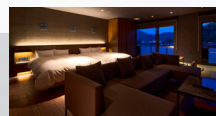

対象 / 条件 挙式と披露宴または食事会が開催可能な方。はじめてブライダル相談される方。 お申込方法 お電話、またはQRからお申込ください。

来館特典

amazonギフト**8,000**円

成約特典

ガーデンテラスホテルズ宿泊(1泊2食付)プレゼント!!

ガーデンテラス佐賀・ガーデンテラス長崎・ガーデンテラス福岡・うらり武雄いづれかよりお選びいただけます。

※各特典、フォトウェディングプランは対象外となります