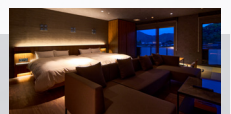

総額  
75万円  
相当  
プレゼント!!

対象 / 条件 挙式と披露宴または食事会が開催可能な方。はじめてブライダル相談される方。 お申込方法 お電話、もしくはFAXでの申込に限ります。

来館特典

amazonギフト8,000円

成約特典

ガーデンテラスホテルズ宿泊(1泊2食付)プレゼント!!

ガーデンテラス佐賀・ガーデンテラス長崎・ガーデンテラス福岡・うらり武雄いずれかよりお選びいただけます。

※各特典、フォトウェディングプランは対象外となります